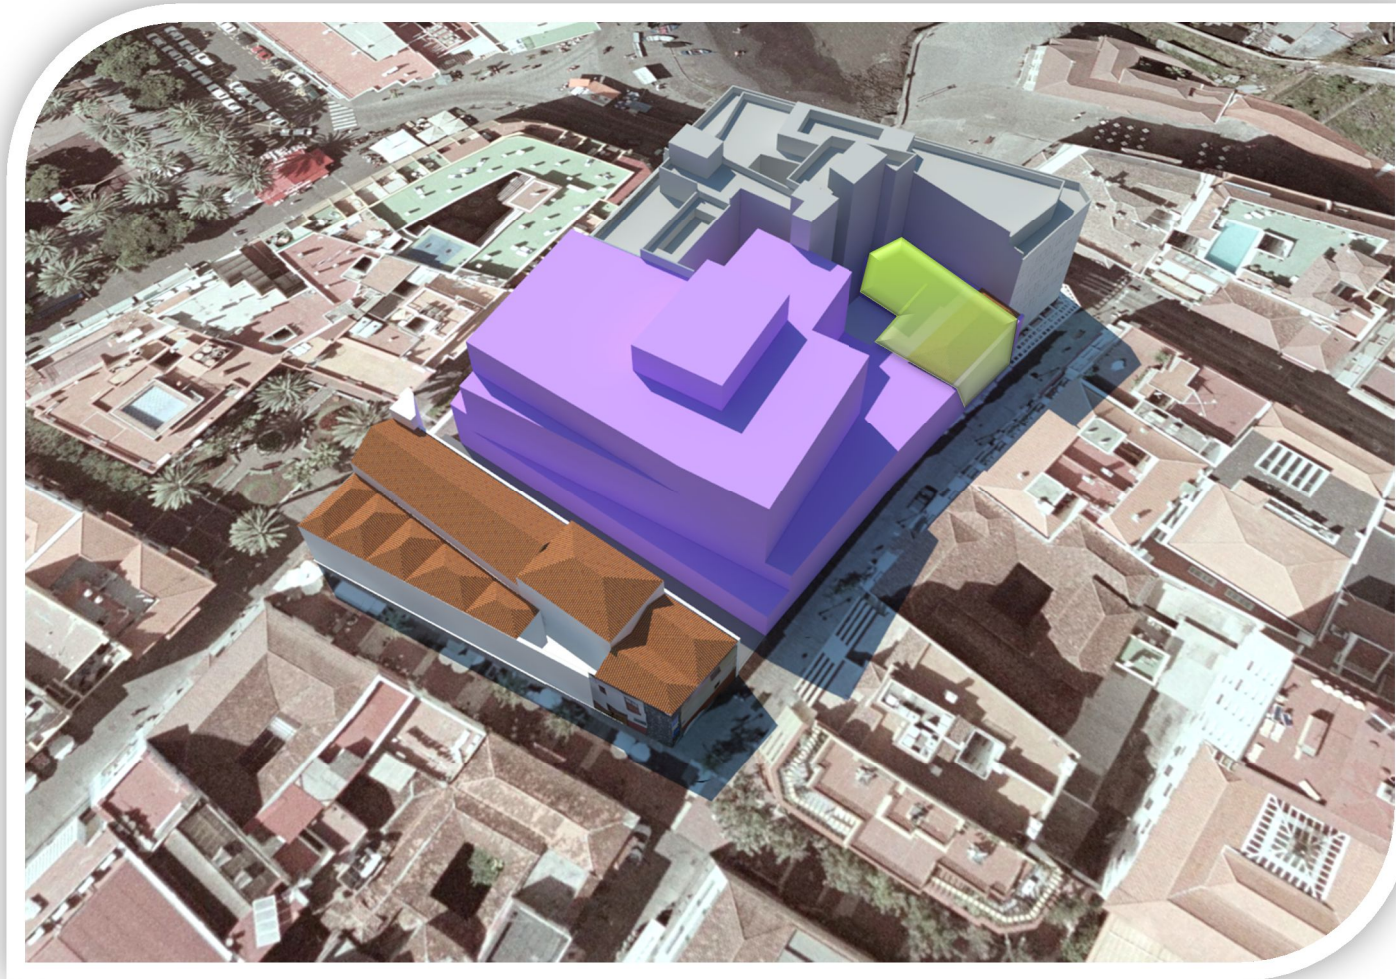

PLAN DE MODERNIZACIÓN, MEJORA E INCREMENTO DE LA COMPETITIVIDAD DEL PUERTO DE LA CRUZ (PMM)

COMPLEJO DOTACIONAL NUEVO ESPACIO CULTURAL PARQUE SAN FRANCISCO FASE I. CONSOLIDACIÓN CASA DÍAZ FRAGOSO

FASE I 

Rehabilitación Casa Díaz Fragoso.

Plazo 10 meses.

FASE II 

Obra nueva en Antiguo "Parque San Francisco".